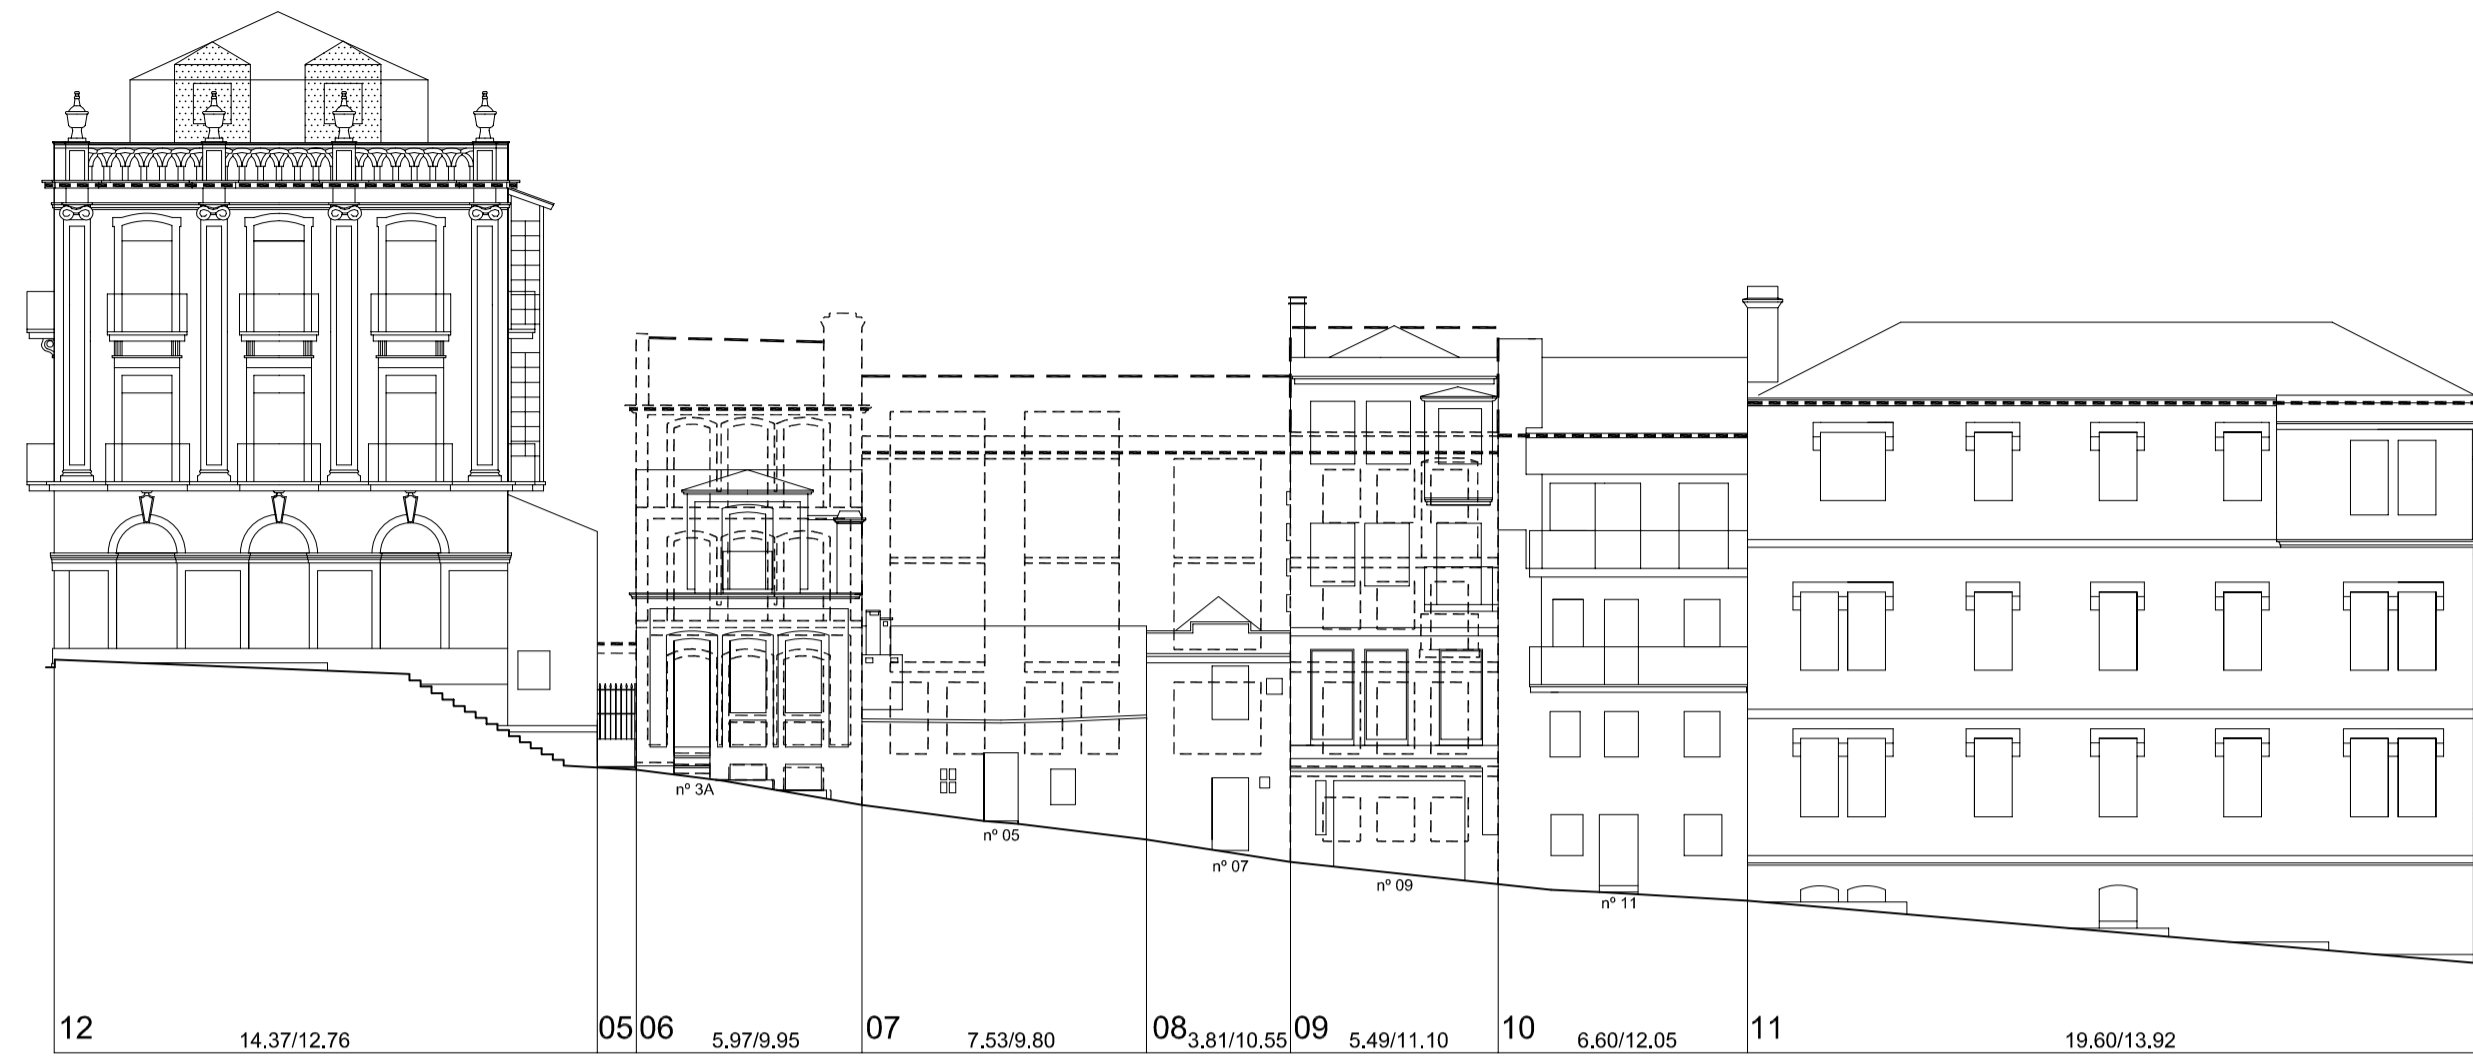

Rúa de Joaquín Yáñez

Rúa Ballesta

Rúa Ballesta esq. Rúa Carral

Rúa Carral

Rúa da Gamboa

Rúa da Gamboa esq. Joaquín Yáñez

	PLAN ESPECIAL DE PROTECCIÓN E REFORMA INTERIOR CASCO VELLO DE VIGO	FASE: APROB. DEFINITIVA
	PLANOS DE ORDENACIÓN TÍTULO: ALZADOS PROPOSTOS. COUZADA 28652	PLANO Nº 4.61 ESCALA 1/200 DATA: DECEMBRO 2006
CONSULTORA GALEGA, S.L. RÚA SAN MARTÍN, 3-B 36002 PONTEVEDRA TF. 986 85 89 57 FAX. 986 85 89 58 E-mail: consultora@consultoragalega.com		