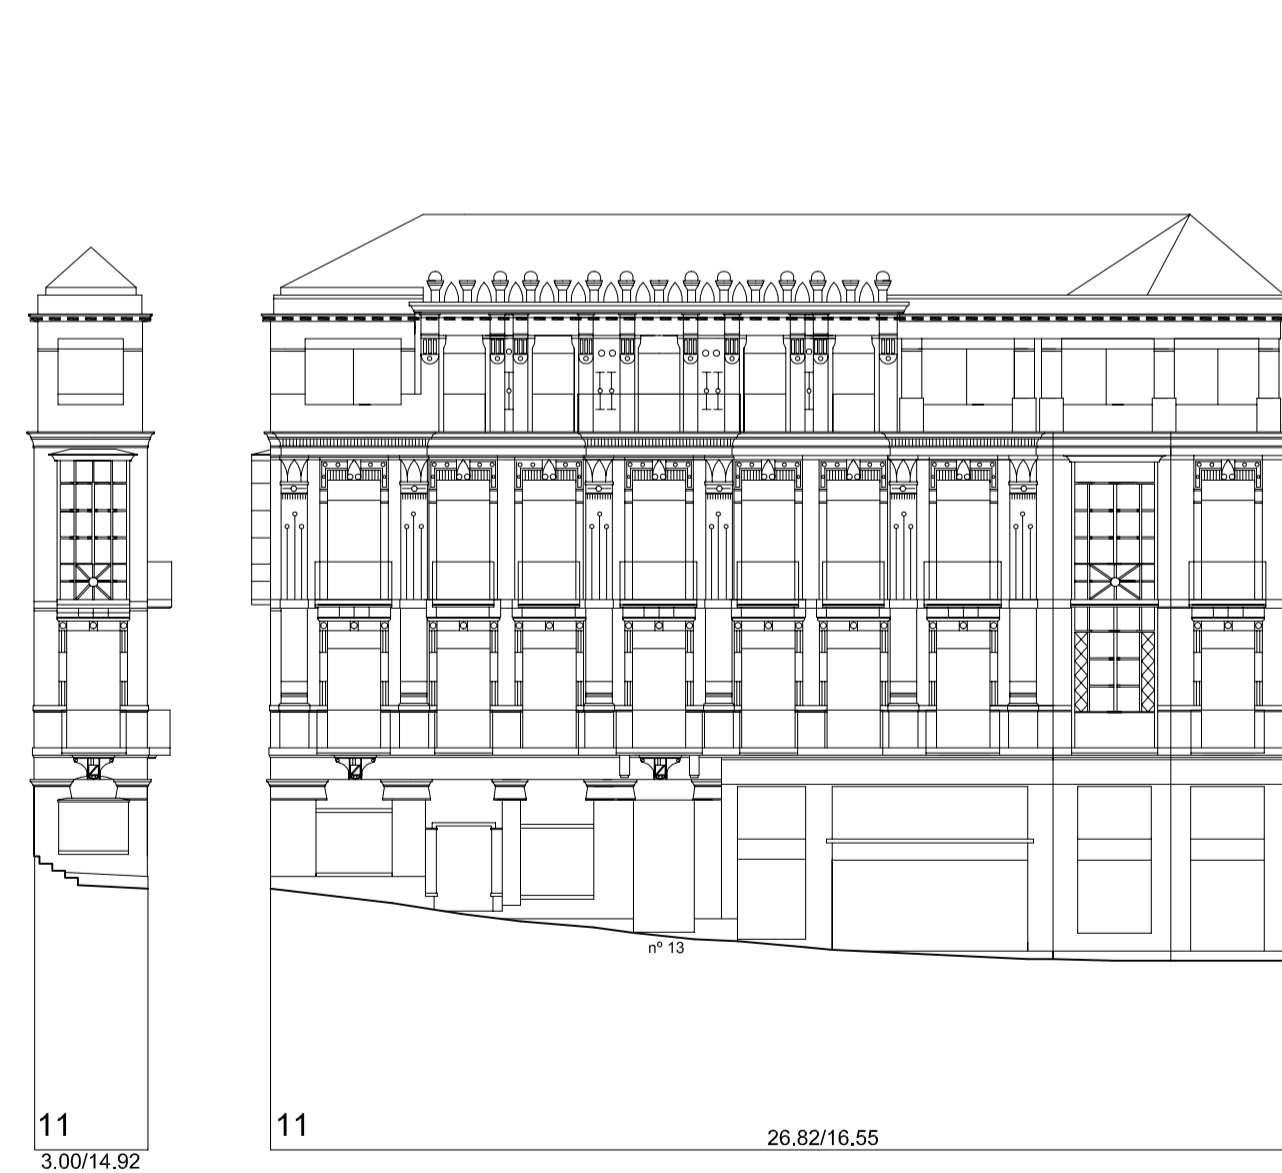

Rúa de Joaquín Yáñez

Rúa Ballesta

Rúa Ballesta esq. Rúa Carral

Rúa Carral

Rúa da Gamboa

Rúa da Gamboa esq. Joaquín Yáñez

	PLAN ESPECIAL DE PROTECCIÓN E REFORMA INTERIOR CASCO VELLO DE VIGO	FASE: APROB. DEFINITIVA
	PLANOS DE ORDENACIÓN TÍTULO: ALZADOS PROPOSTOS. COUZADA 28652	PLANO Nº 4.61 ESCALA 1/200 DATA: DECEMBRO 2006
CONSULTORA GALEGA, S.L. RÚA SAN MARTÍN, 3-B 36002 PONTEVEDRA TF. 986 85 89 57 FAX. 986 85 89 58 E-mail: consultora@consultoragalega.com		