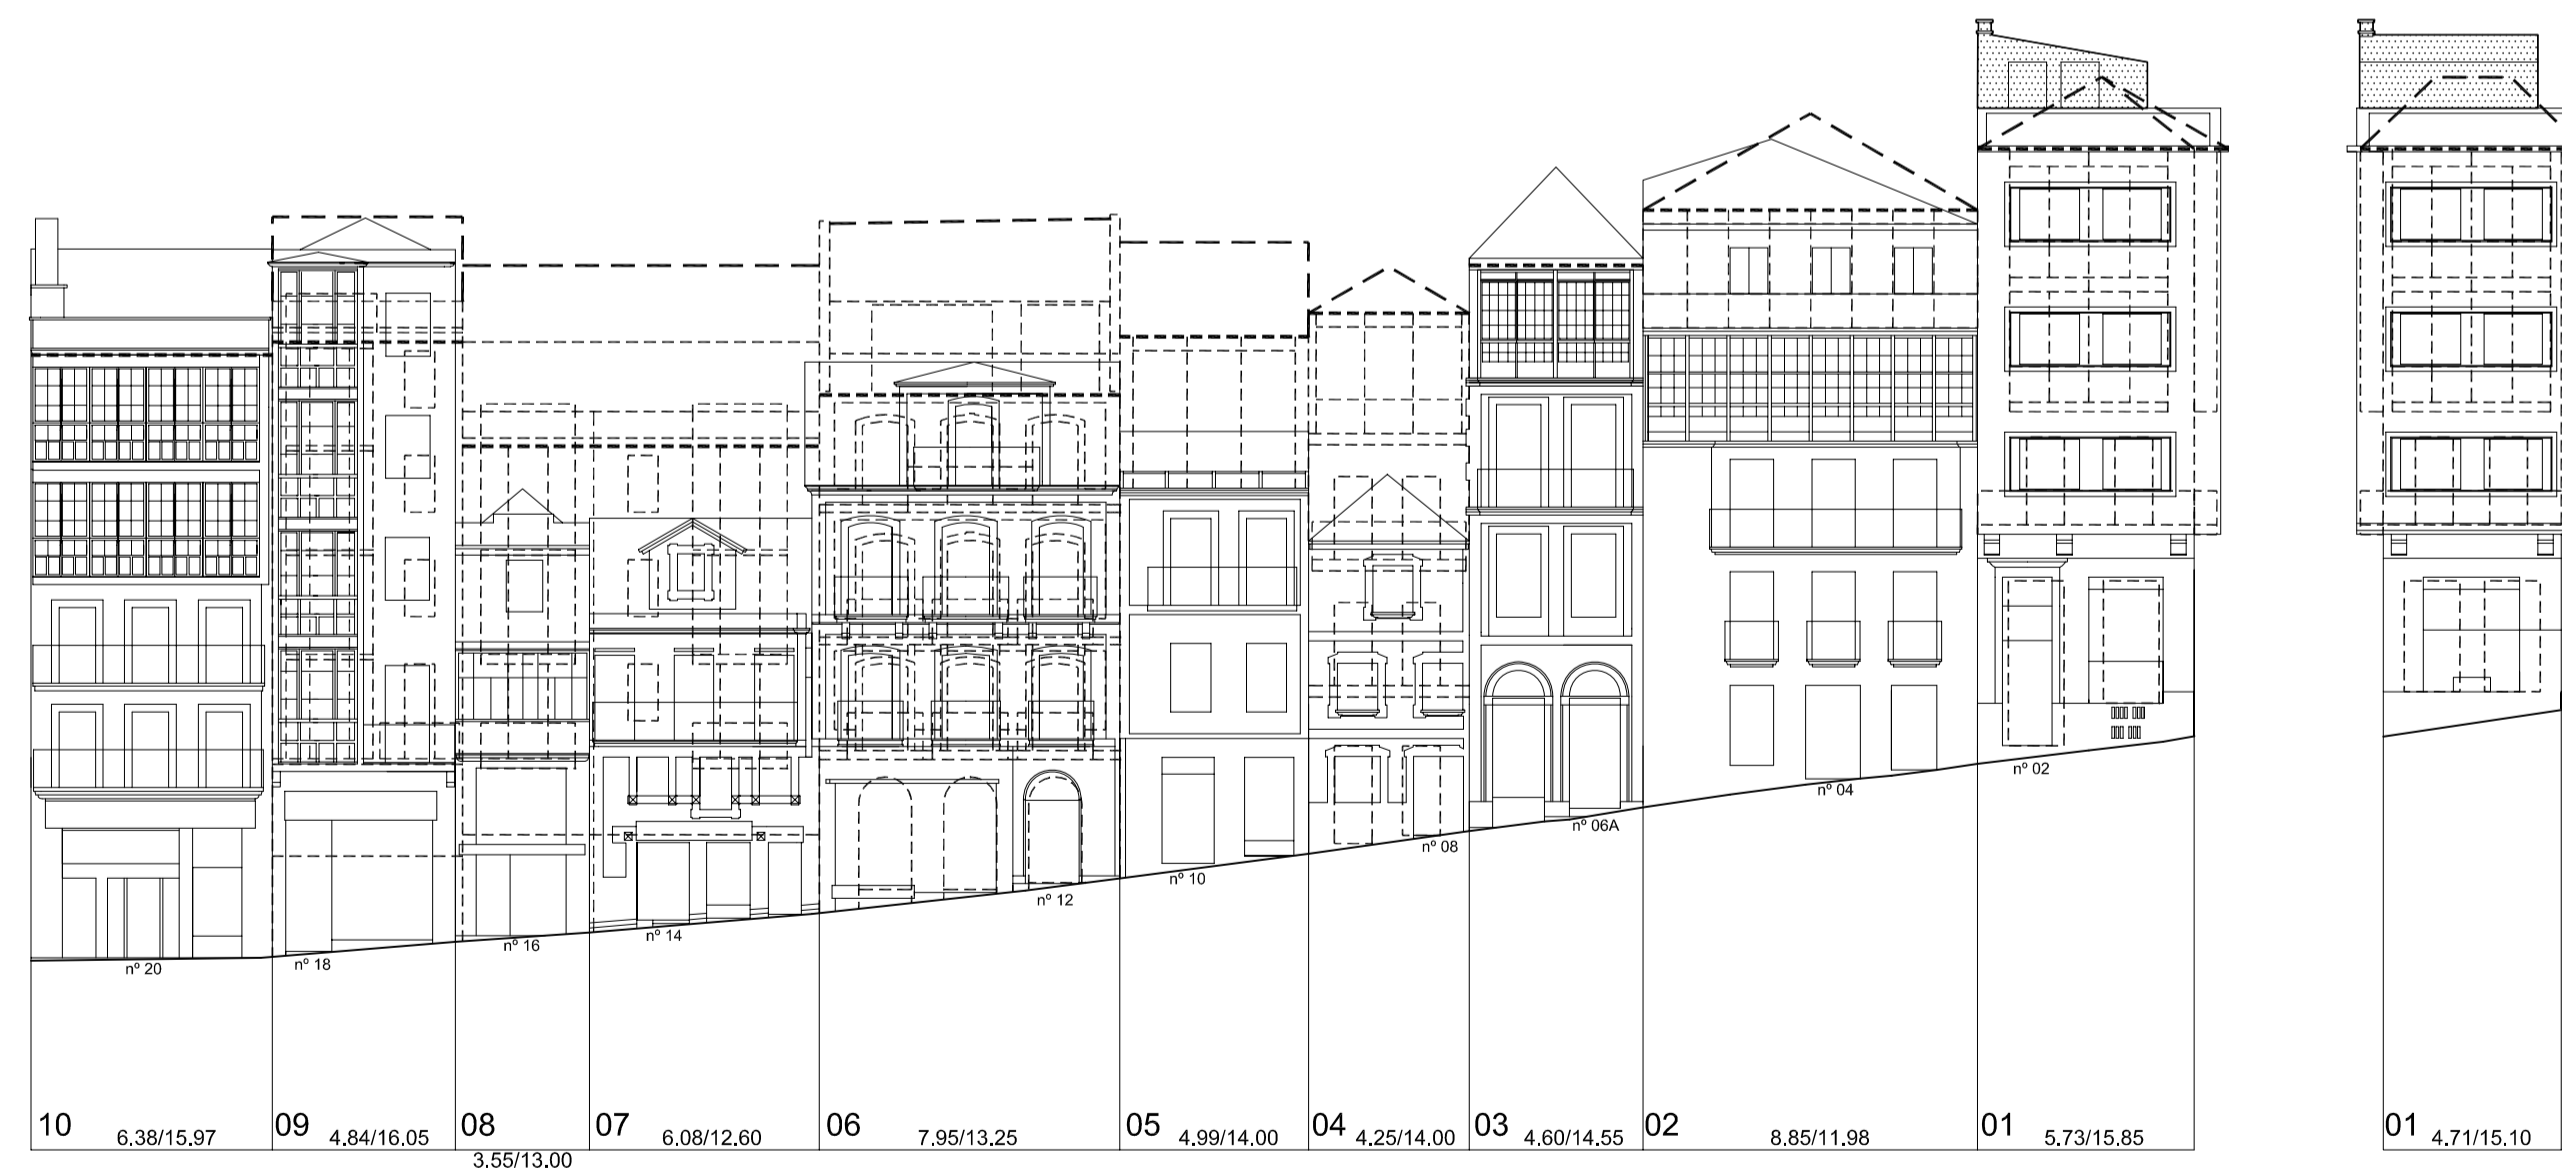

Rúa de Joaquín Yáñez

Rúa Ballesta

Rúa Ballesta esq. Rúa Carral

Rúa Carral

Rúa da Gamboa

Rúa da Gamboa esq. Joaquín Yáñez

	PLAN ESPECIAL DE PROTECCIÓN E REFORMA INTERIOR CASCO VELLO DE VIGO	FASE: APROB. DEFINITIVA
	PLANOS DE ORDENACIÓN TÍTULO: ALZADOS PROPOSTOS. COUZADA 28652	PLANO Nº 4.61 ESCALA 1/200 DATA: DECEMBRO 2006
CONSULTORA GALEGA, S.L. RÚA SAN MARTÍN, 3-B 36002 PONTEVEDRA TF. 986 85 89 57 FAX. 986 85 89 58 E-mail: consultora@consultoragalega.com		