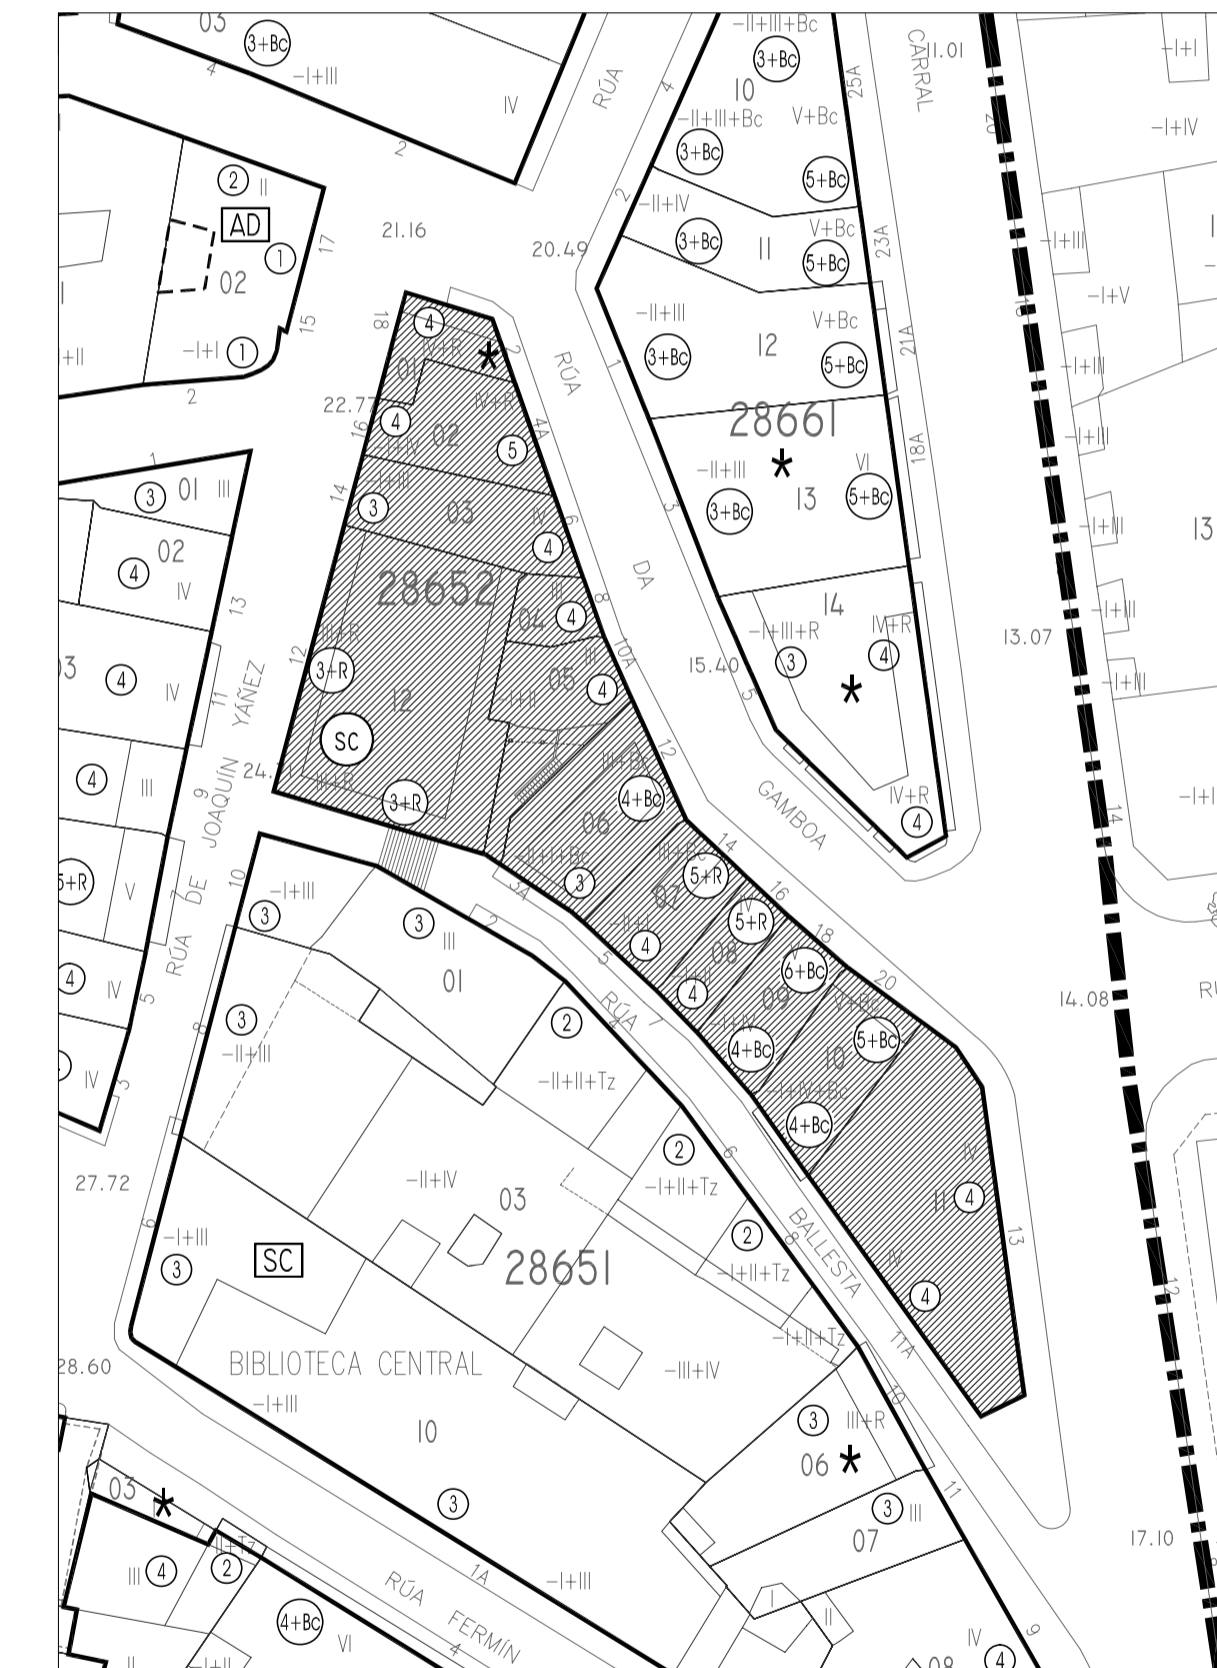

Rúa de Joaquín Yáñez

Rúa Ballesta

Rúa Ballesta esq. Rúa Carral

Rúa Carral

Rúa da Gamboa

Rúa da Gamboa esq. Joaquín Yáñez

	PLAN ESPECIAL DE PROTECCIÓN E REFORMA INTERIOR CASCO VELLO DE VIGO	FASE: APROB. DEFINITIVA
	PLANOS DE ORDENACIÓN TÍTULO: ALZADOS PROPOSTOS. COUZADA 28652	PLANO Nº 4.61 ESCALA 1/200 DATA: DECEMBRO 2006
CONSULTORA GALEGA, S.L. RÚA SAN MARTÍN, 3-B 36002 PONTEVEDRA TF. 986 85 89 57 FAX. 986 85 89 58 E-mail: consultora@consultoragalega.com		